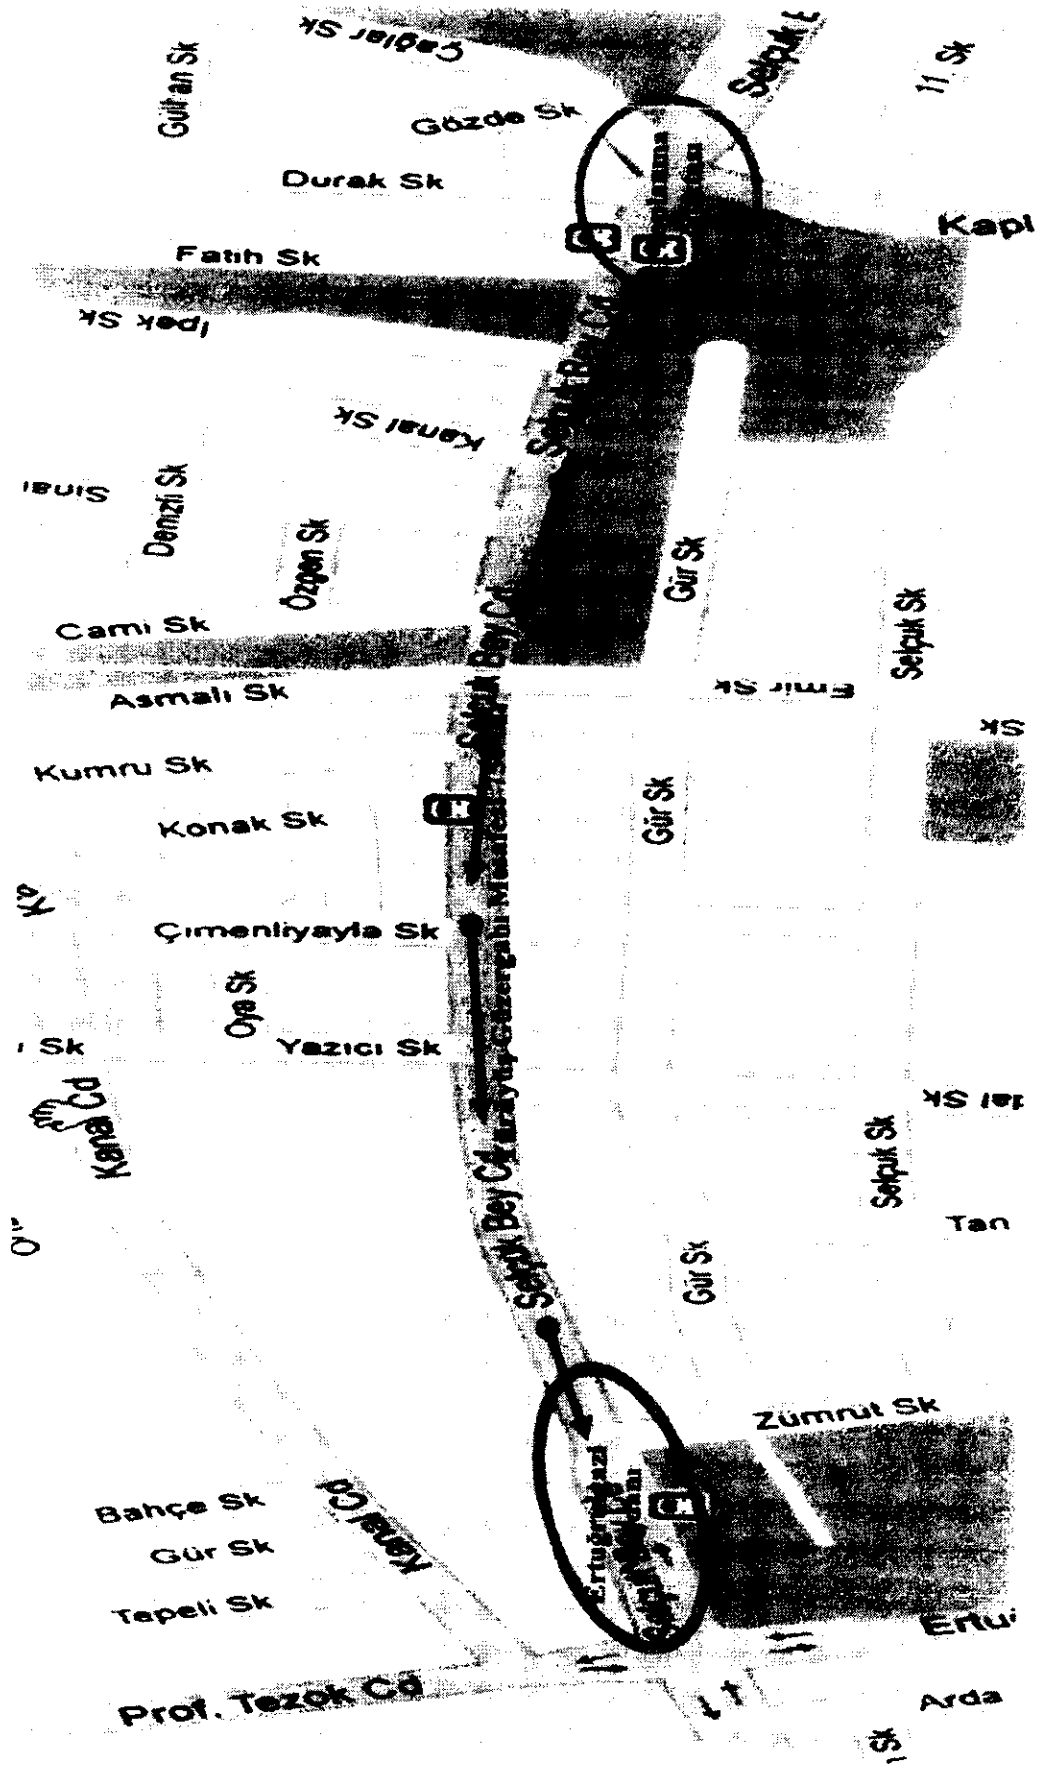

1 - Demirtaş Köprüsü Altı Gökdere Meydanı Yürüyüş Güzergahı

3. Fatih Sultan Mehmet Bulvarı Miting Alanı
(FSM Bulvarının Nilüfer Hatun Cd.'si ve Tuna Cd.'i ile Kesiştiği Alan)

4- Ertuğrulgazi Meydanı Yürüyüş Güzergahı

4- Ertuğrulgazi Meydanı Miting Alanı Dağılım Çizergahı

3. Fatih Sultan Mehmet Bulvarı Miting Alanı Yürüyüş Güzergahı
(FSM Bulvarının Nilüfer Hatun Cd.'si ve Tuna Cd.'i ile Kesiştiği alan)

4- Ertuğrulgazi Meydanı Miting Alanı