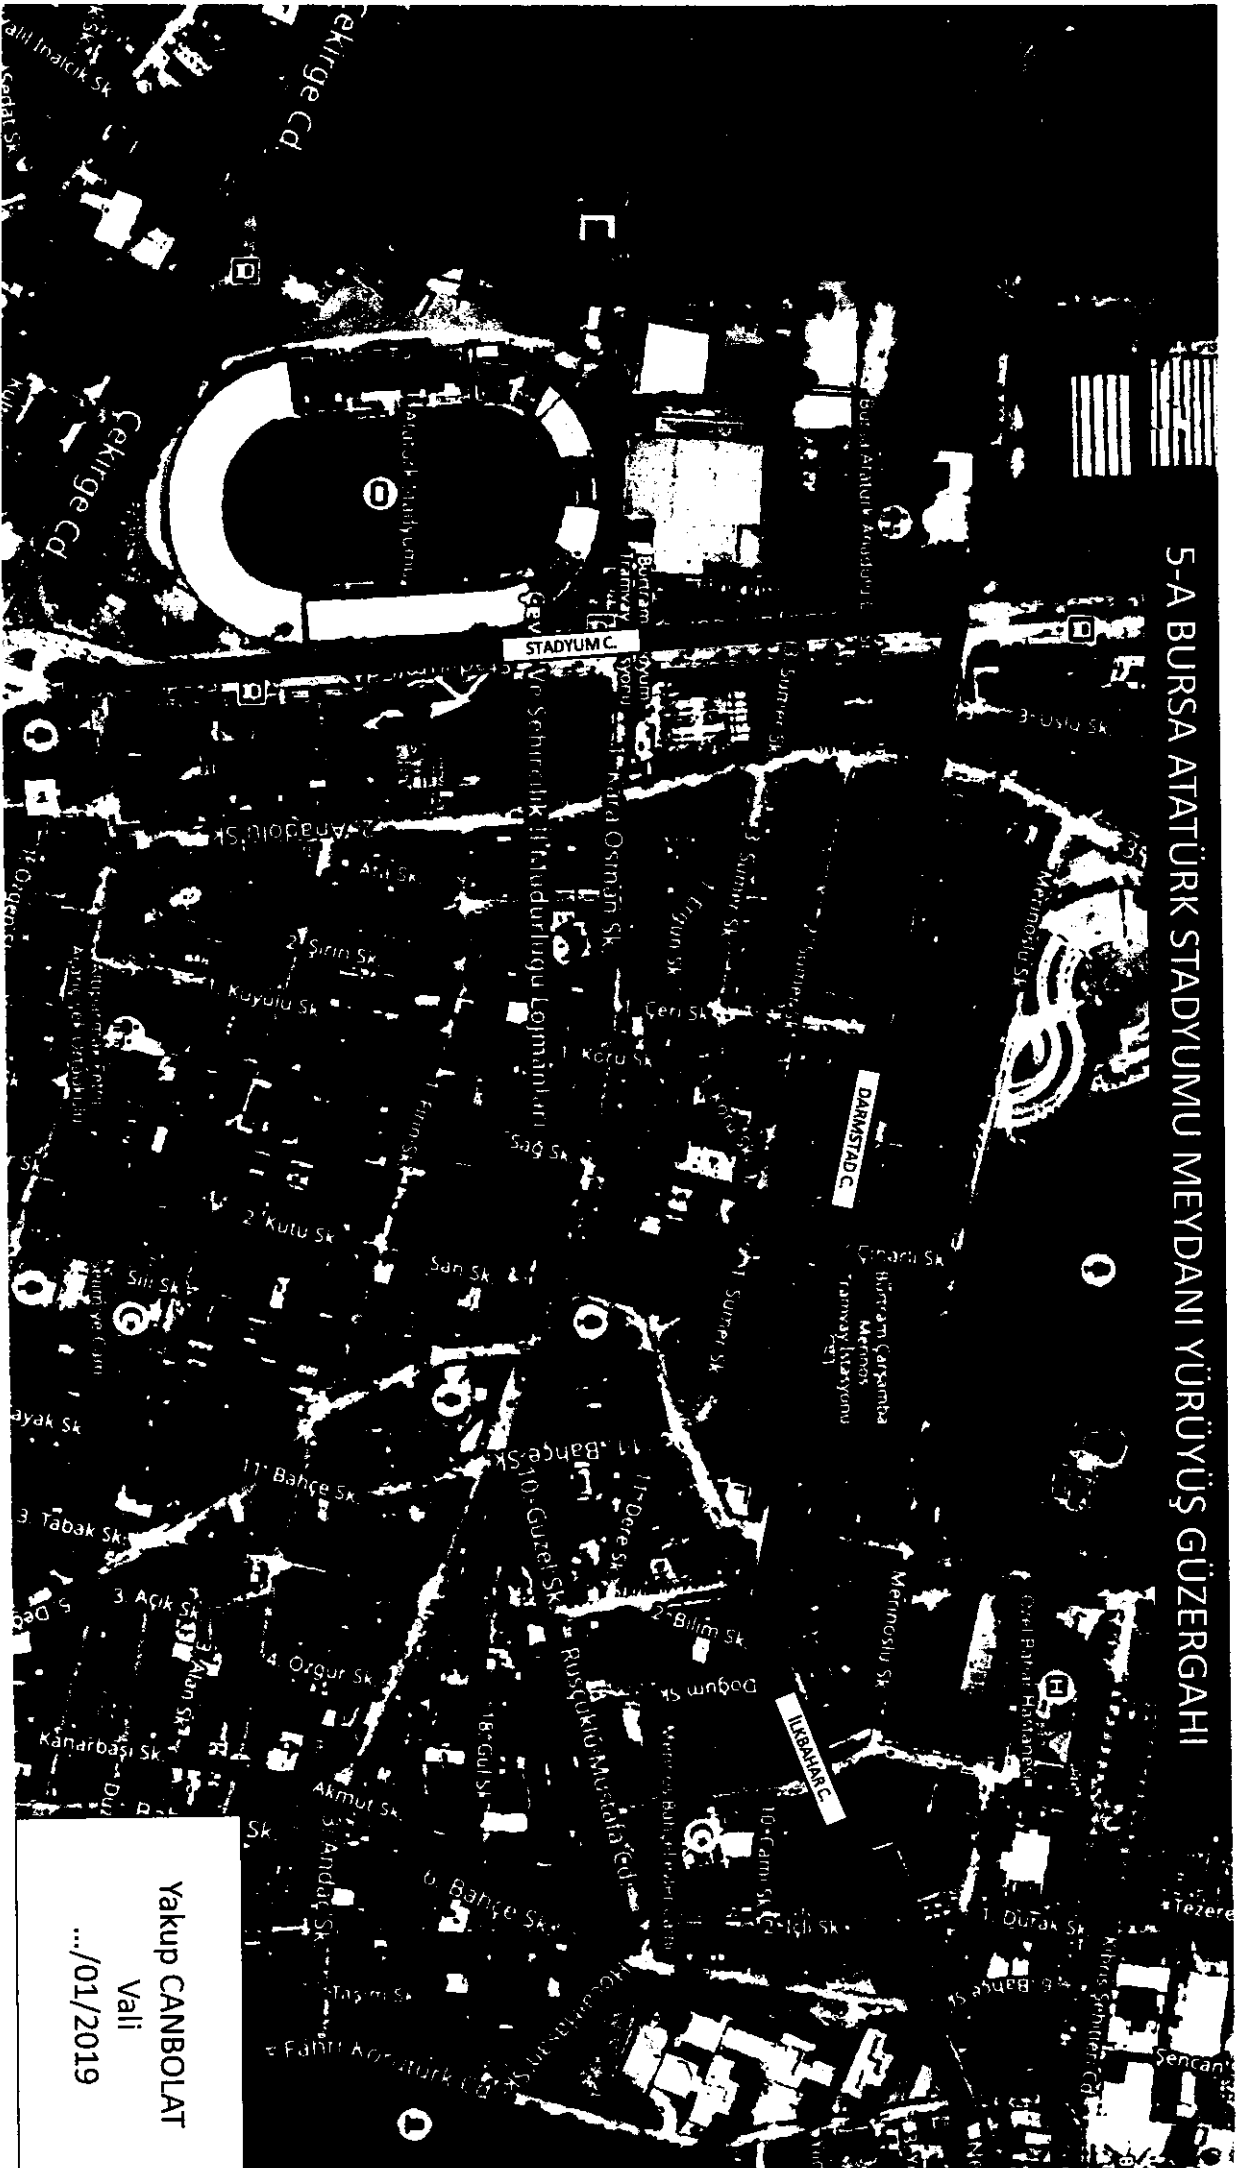

5-A BURSA ATATÜRK STADYUMU MEYDANI YÜRÜYÜŞ GÜZERGAHI

Yakup CANBOLAT
Vali
.../01/2019