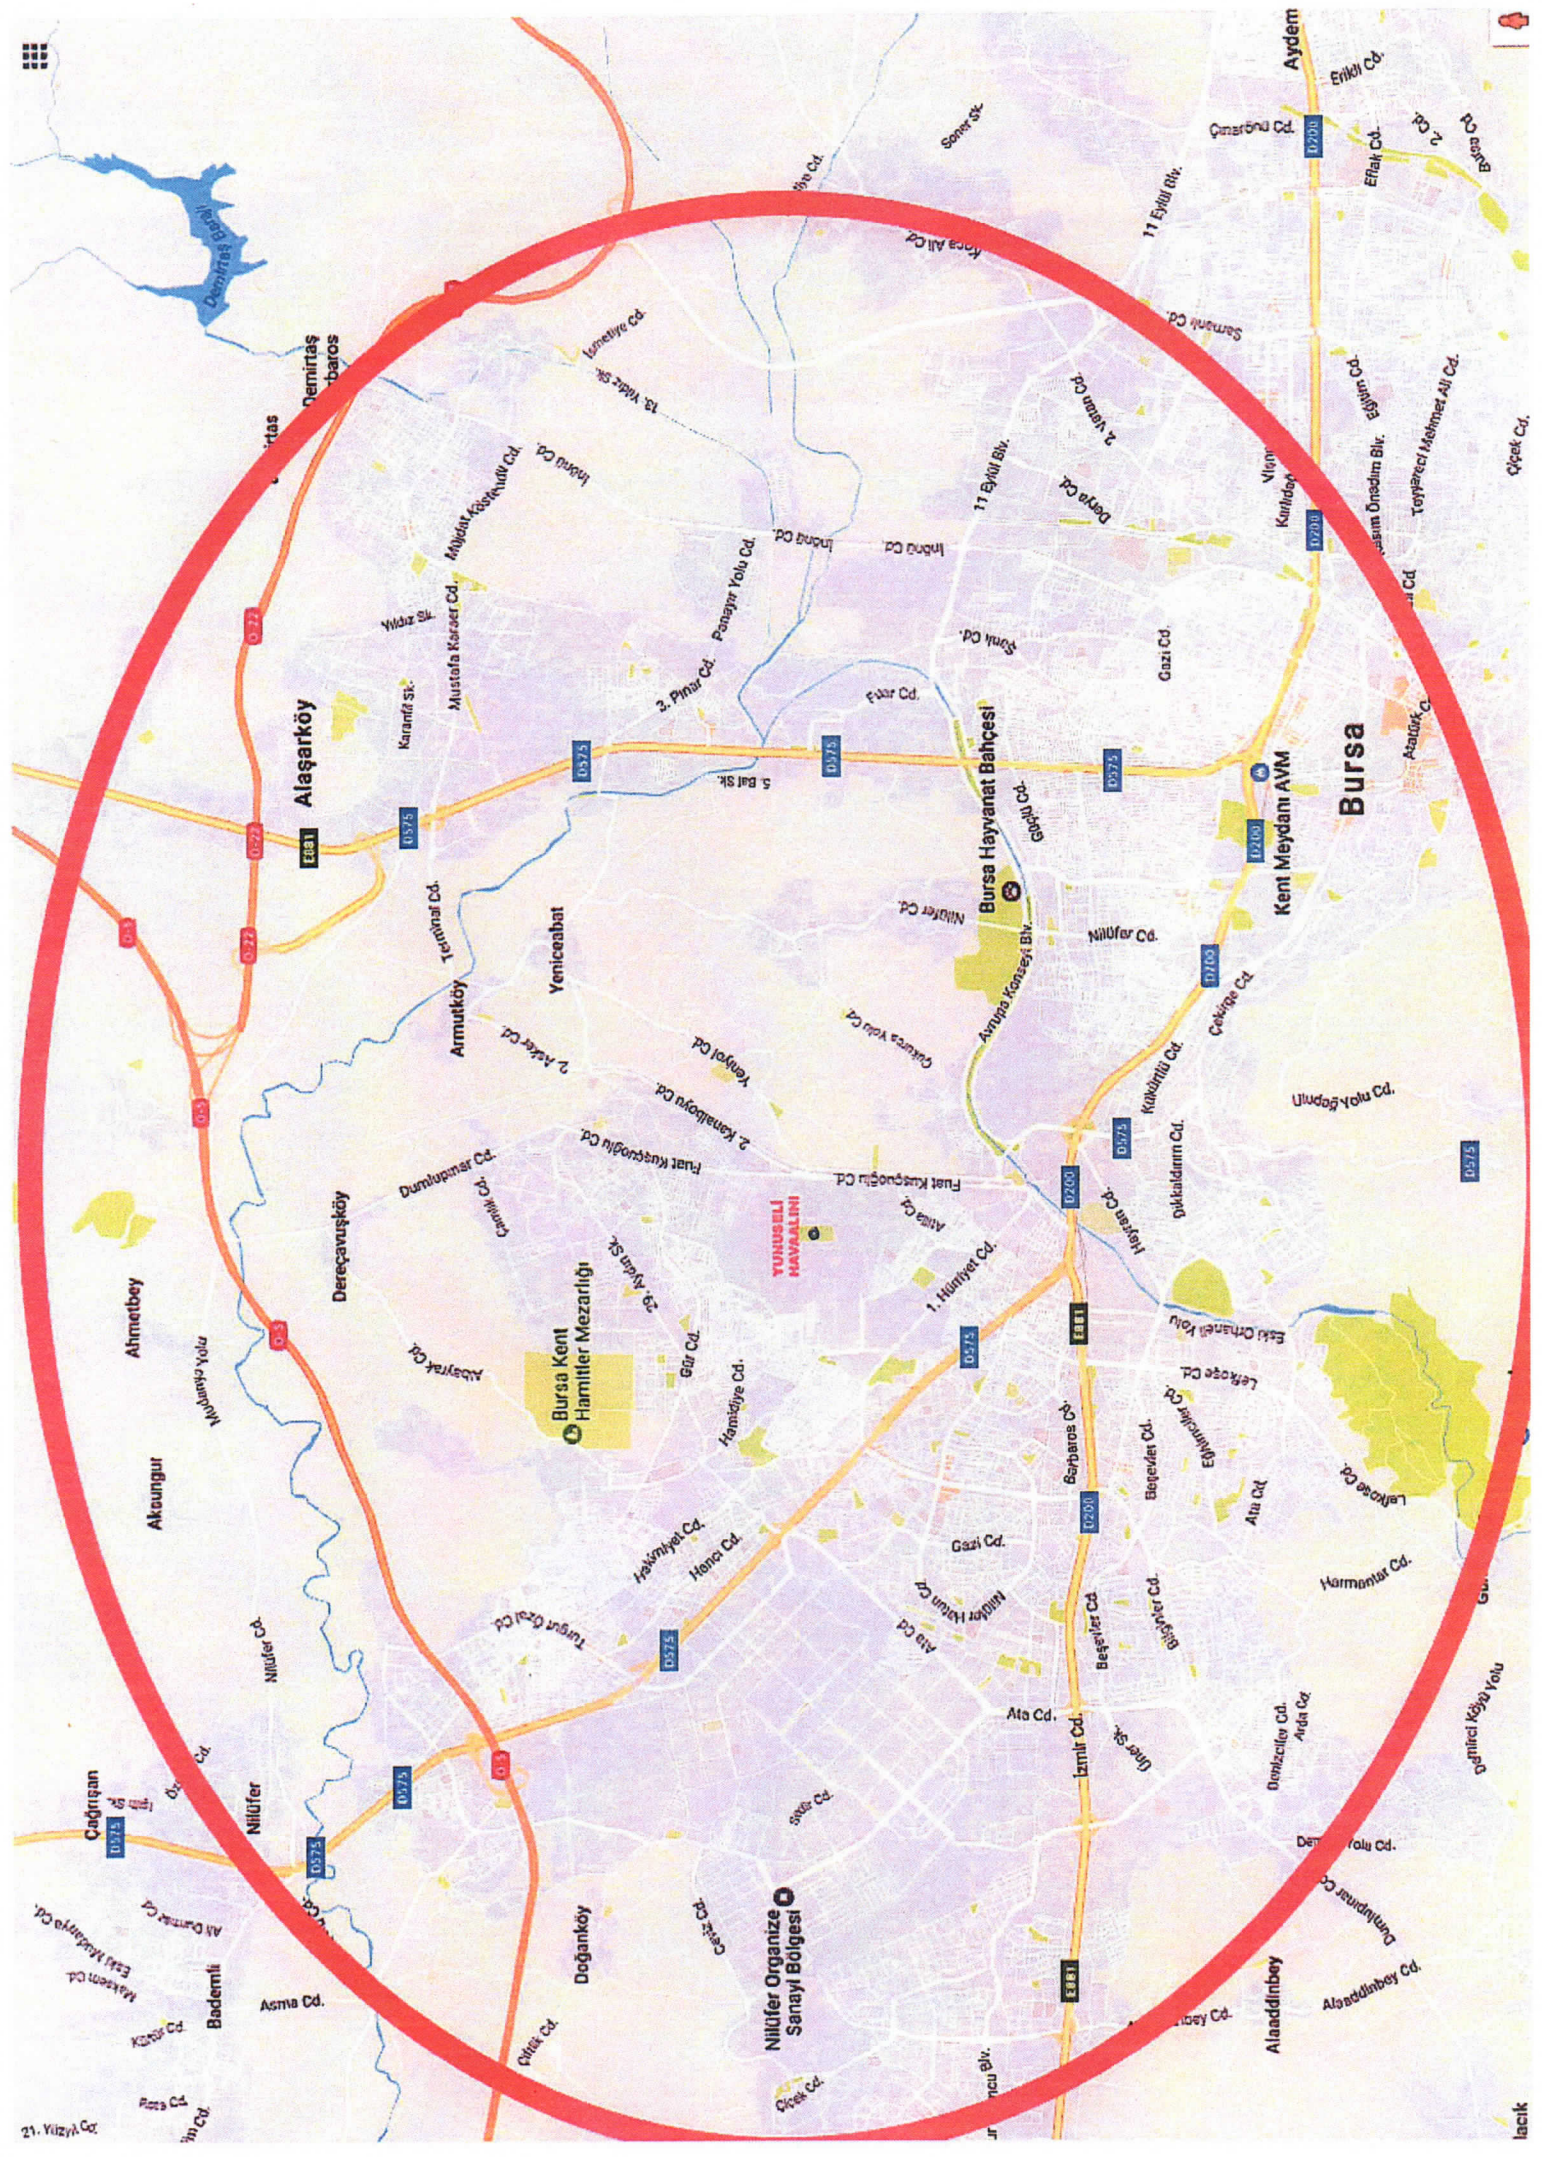

ARAÇLARININ UÇUŞA YASAK OLAN BÖLGELERE AİT KOORDİNATLARI

SIRA NO	KARAKOLU	BULUNDUĞU YER	AÇIKLAMA	COĞRAFİ KOORDİNATI	ONLU KOORDİNATI	GEREKÇESİ
1	MERKEZ J.KRK.K.LIĞI	GÜNDOĞDU MAHALLESİ, POYRAZGEDİĞİ	RÜZGAR ENERJİ SANTRALLERİ	ENLEM : 40° 20' 20",75 BOYLAM : 29° 00' 25",30	BURSA H22 70487-67408	İHA VE DRONE'NİN ÇARPMA RİSKİ
2	MERKEZ J.KRK.K.LIĞI	GÜNDOĞDU MAHALLESİ, ÇIFTEKAYA TEPE	TV VE RADYO VERİCİSİ, JEMUS SİTESİ	ENLEM : 40° 20' 21",42 BOYLAM : 29° 01' 13",35	BURSA H22 71628-67455	İHA VE DRONE'NİN ÇARPMA RİSKİ
3	DOĞANCI J.KRK.K.LIĞI	DOĞANCI MAHALLESİ	DOĞANCI J.KRK.K.LIĞI	ENLEM : 40° 09' 01",00 BOYLAM : 28° 58' 27",00	BURSA H21 68157-46381	KARAKOL BİNASI
4	DOĞANCI J.KRK.K.LIĞI	DOĞANCI MAHALLESİ	DOĞANCI BARAJI	ENLEM : 40° 06' 54",03 BOYLAM : 28° 57' 55",55	BURSA H21 67500-42450	KRİTİK TESİS
5	DOĞANCI J.KRK.K.LIĞI	KARAIŞLAH MAHALLESİ	NİLÜFER BARAJI	ENLEM : 40° 00' 28",28 BOYLAM : 29° 07' 42",38	BURSA H22 81677-30875	KRİTİK TESİS
6	OVAAKÇA J.KRK.K.LIĞI	SEÇKÖY MAHALLESİ	DOĞALGAZ PİK İSTASYONU	ENLEM : 40° 32' 46",00 BOYLAM : 29° 19' 73",00	BURSA H22 86440-66350	KRİTİK TESİS
7	OVAAKÇA J.KRK.K.LIĞI	SELÇUKGAZİ MAHALLESİ	SELÇUKGAZİ TÜNELİ (GİRİŞ)	ENLEM : 40° 15' 33",33 BOYLAM : 29° 03' 29",25	BURSA H22 75700-64700	KRİTİK TESİS
8	OVAAKÇA J.KRK.K.LIĞI	SELÇUKGAZİ MAHALLESİ	SELÇUKGAZİ TÜNELİ (ÇIKIŞ)	ENLEM : 40° 19' 37",35 BOYLAM : 29° 05' 59",49	BURSA H22 78400-66250	KRİTİK TESİS
9	YİĞİTALİ J.KRK.K.LIĞI	YİĞİTALİ MAHALLESİ	YİĞİTALİ J.KRK.K.LIĞI	ENLEM : 40° 10' 53",97 BOYLAM : 29° 01' 28",82	BURSA H22 72380-49961	KARAKOL BİNASI
10	ULUDAĞ J.KRK.K.LIĞI	II.OTELLER GELİŞİM BÖLGESİ	TELEFERİK İSTASYONU	ENLEM : 40° 06' 41",05 BOYLAM : 29° 08' 33",13	BURSA H22 82604-42398	KRİTİK TESİS
11	ULUDAĞ J.KRK.K.LIĞI	SARIALAN BÖLGESİ	TELEFERİK İSTASYONU	ENLEM : 40° 08' 16",32 BOYLAM : 29° 06' 24",37	BURSA H22 79486-45263	KRİTİK TESİS
12	ULUDAĞ J.KRK.K.LIĞI	BAKACAK BÖLGESİ	RADYOLİNG	ENLEM : 40° 08' 32",78 BOYLAM : 29° 08' 10",66	BURSA H22 81989-45830	KRİTİK TESİS
13	ULUDAĞ J.KRK.K.LIĞI	I.OTELLER GELİŞİM BÖLGESİ	ULUDAĞ J.KRK.K.LIĞI	ENLEM : 40° 06' 28",46 BOYLAM : 29° 07' 49",42	BURSA H22 81578-41985	KARAKOL BİNASI

TANZİM EDEN

Okan MAMAK
Üzm.J.V.Kad.Çvş.
MEBS İşl.Asb.

TASDİK EDEN

Yıldırım UZUN
J.Asb.Kd.Bçvş.
Asyş.Ks.A.

Alaşarköy

Bursa Hayyanat Bahçesi

Bursa

Kent Meydanı AVM

Bursa Kent Hamitler Mezarlığı

Niğifer Organize Sanayi Bölgesi

Alaaddinbey

YÜKSELİ MAHALLESİ

21. Yılız Cd.

lacik